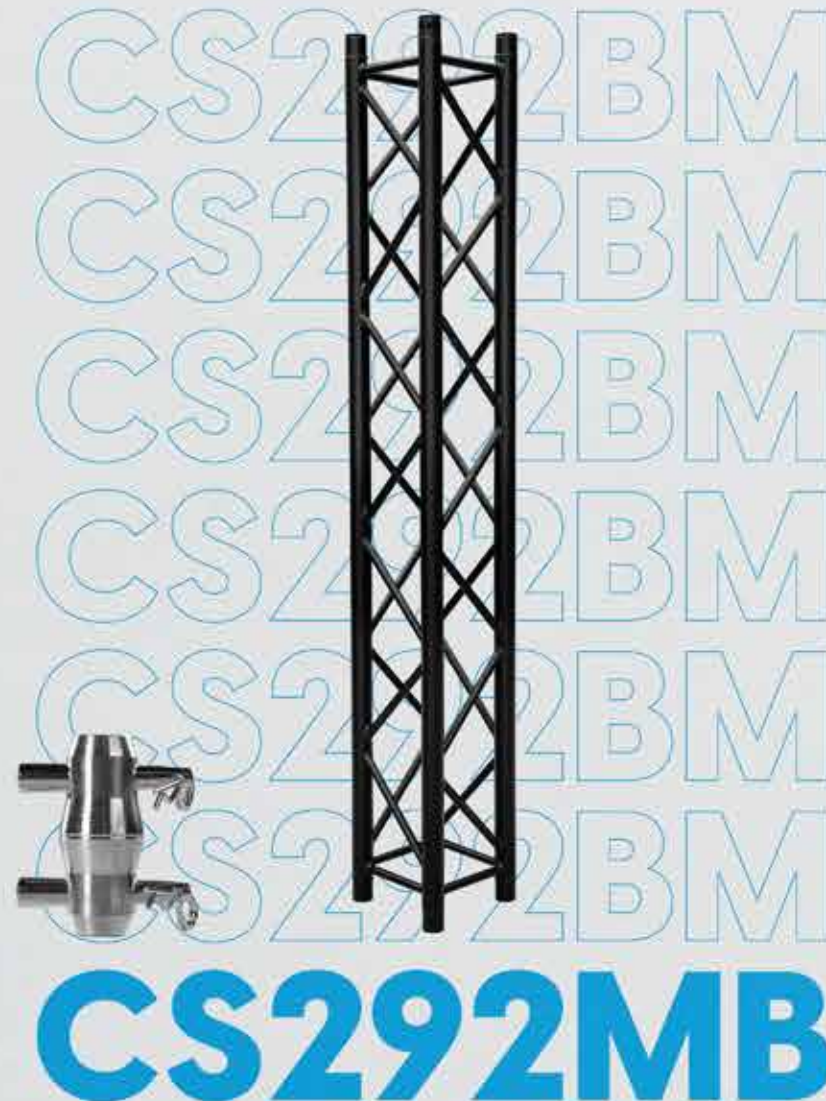

XW6093M

Código

Material: Aluminio
Medidas: 0.30X0.30X3 metros
Set de acoples y pines incluidos

STAGE
T R U S S

10 TRUSS CUADRADO 3 METROS REFORZADO

www.franchmusic.com

XW6093MR

Código

Material: Aluminio reforzado
Medidas: 0.30X0.30X3 metros
Set de acoples y pines incluidos

STAGE
T R U S S

11 TRUSS CUADRADO 3 METROS REFORZADO

Código

Material: Aluminio reforzado
Medidas: 0.40X0.40X3 metros
Set de acoples

STAGE
T R U S S

12 TRUSS CUADRADO 2 METROS

Código

Material: Aluminio negro
Medidas: 0.30X0.30X2 metros
Set de acoples

STAGE
T R U S S

13 TRUSS CUADRADO 3 METROS

www.franchmusic.com

CS293MB