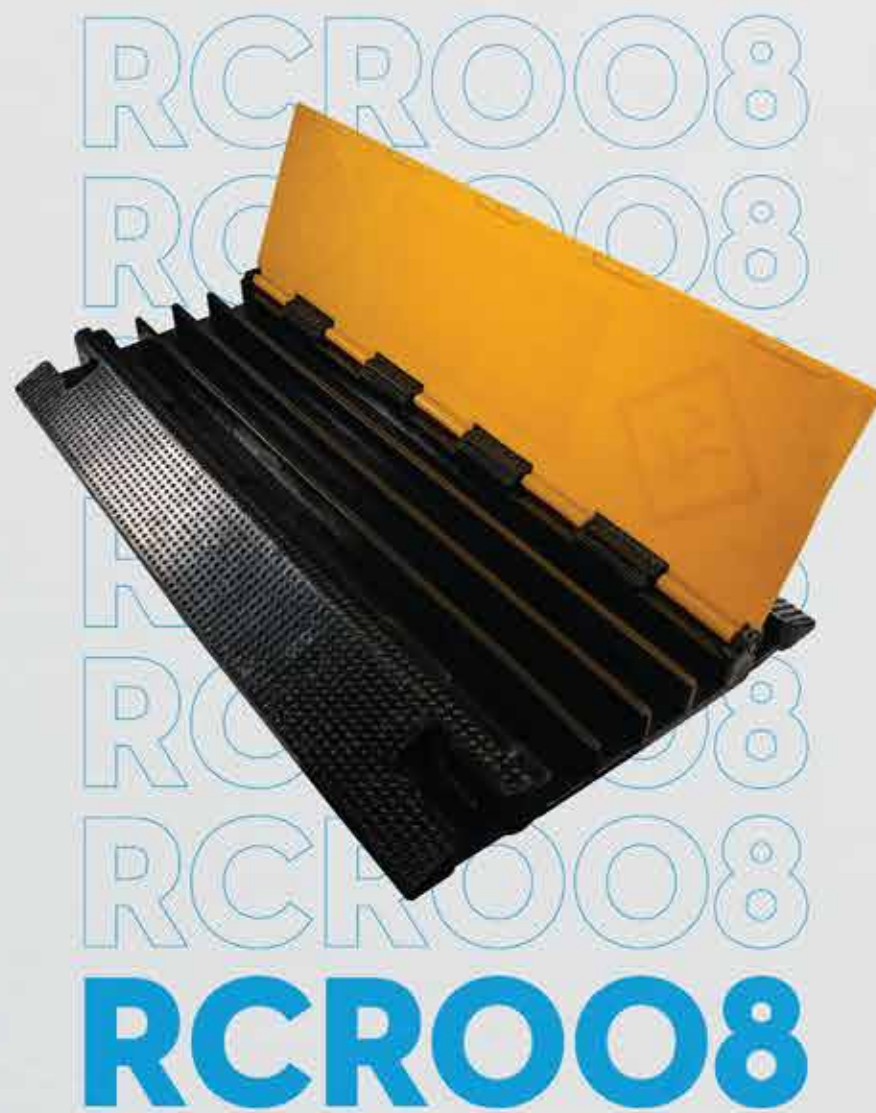

www.franchmusic.com

16 SOPORTE DE TRUSS PARA TV

Código

Material: Metal
Truss: 2 metros
Incluye braket

STAGE
T R U S S

www.franchmusic.com

17 CUBIERTA PARA CABLES PARA EXTERIOR

RCR008