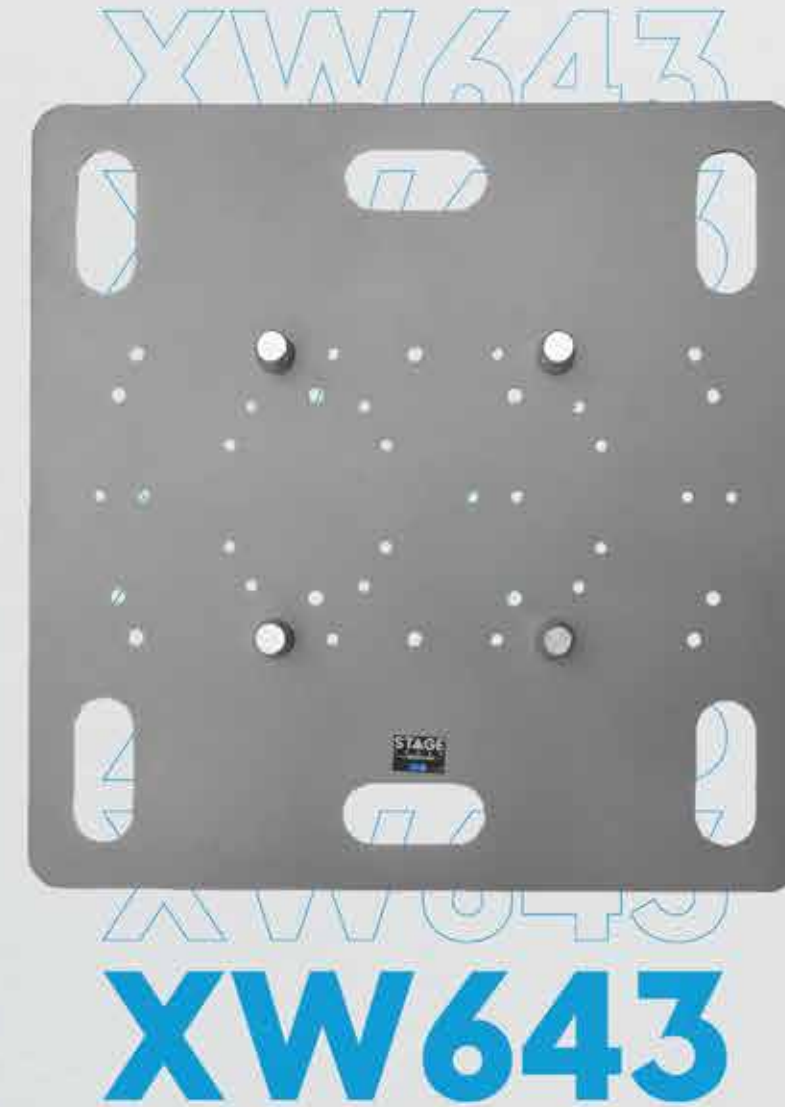

STAGE
T R U S S

12 TRUSS CUADRADO 2 METROS

Código

Material: Aluminio negro
Medidas: 0.30X0.30X2 metros
Set de acoples

STAGE
T R U S S

13 TRUSS CUADRADO 3 METROS

www.franchmusic.com

CS293MB

Código

Material: Aluminio negro
Medidas: 0.30X0.30X3 metros
Set de acoples

STAGE
T R U S S

14 BASE PARA TRUSS

www.franchmusic.com

XW643

Código

Material: Aluminio
Material: 66X66 cm