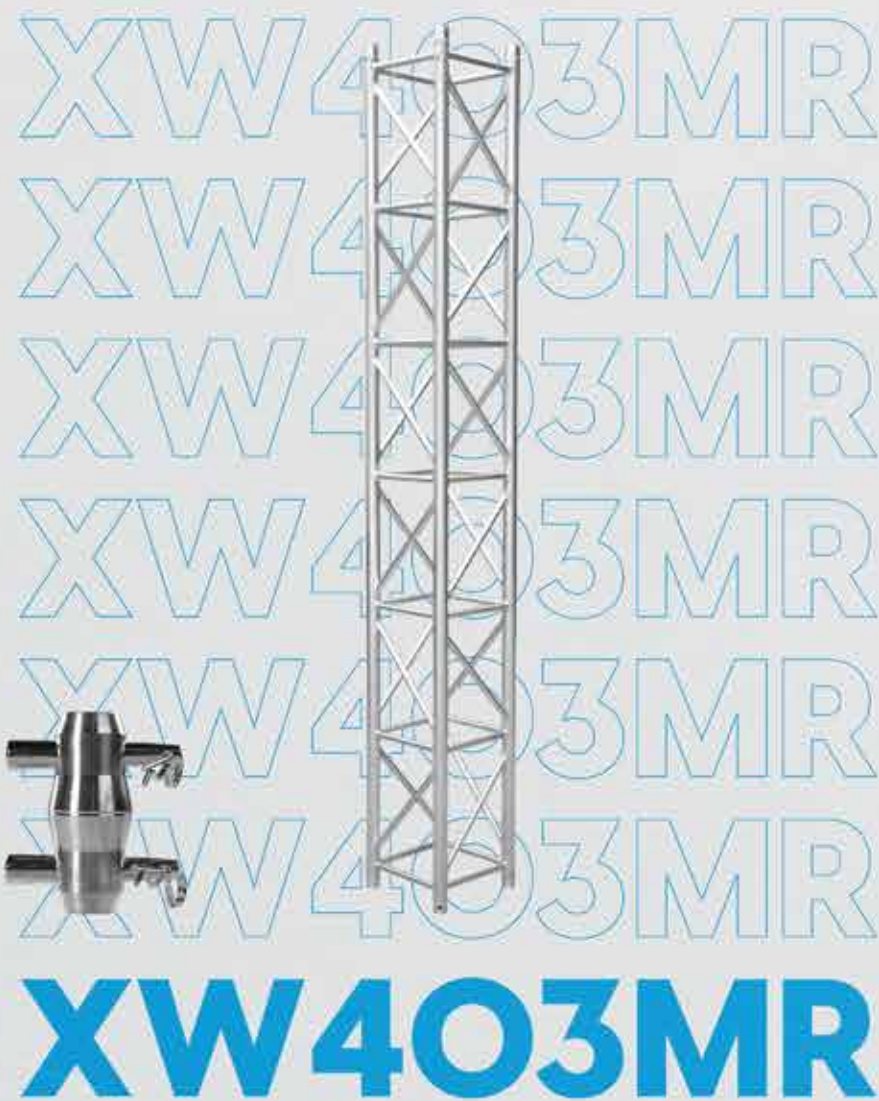

XW6093M

Código

Material: Aluminio
Medidas: 0.30X0.30X3 metros
Set de acoples y pines incluidos

STAGE
T R U S S

10 TRUSS CUADRADO 3 METROS REFORZADO

www.franchmusic.com

XW6093MR

Código

Material: Aluminio reforzado
Medidas: 0.30X0.30X3 metros
Set de acoples y pines incluidos

STAGE
T R U S S

11 TRUSS CUADRADO 3 METROS REFORZADO

Código

Material: Aluminio reforzado
Medidas: 0.40X0.40X3 metros
Set de acoples