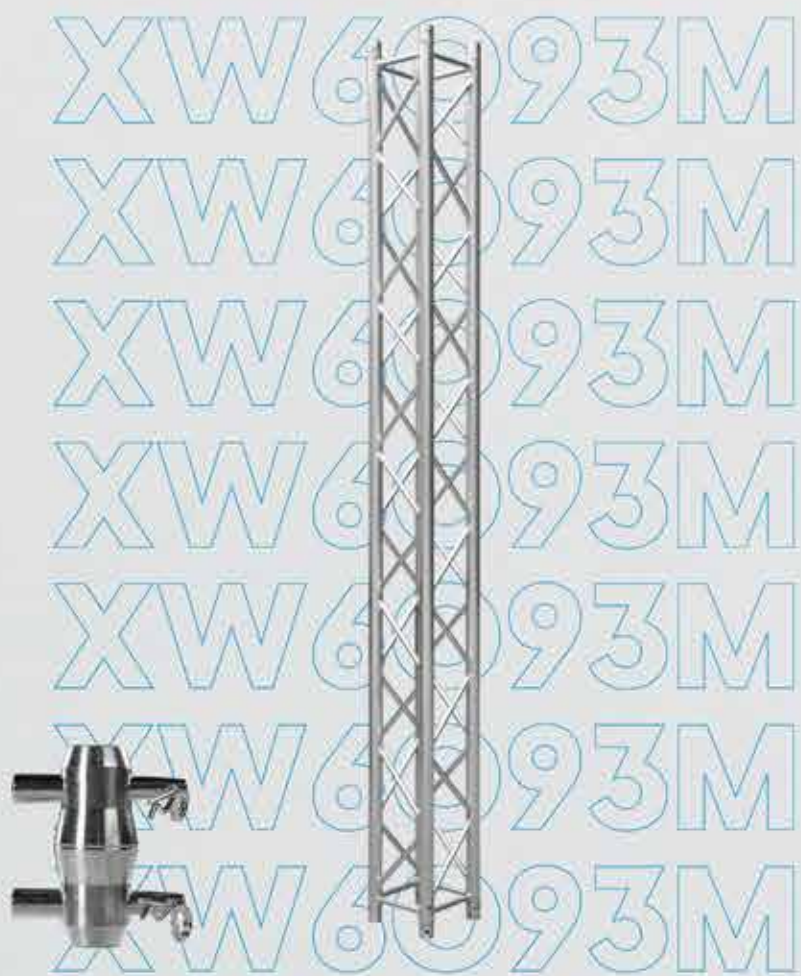

08 TRUSS CUADRADO 2 METROS

www.franchmusic.com

XW6092M

Código

Material: Aluminio
Medidas: 0.30X0.30X2 metros
Set de acoples y pines incluidos

STAGE
T R U S S

09 TRUSS CUADRADO 3 METROS

www.franchmusic.com

XW6093M

Código

Material: Aluminio
Medidas: 0.30X0.30X3 metros
Set de acoples y pines incluidos

STAGE
T R U S S

10 TRUSS CUADRADO 3 METROS REFORZADO

www.franchmusic.com

XW6093MR

Código