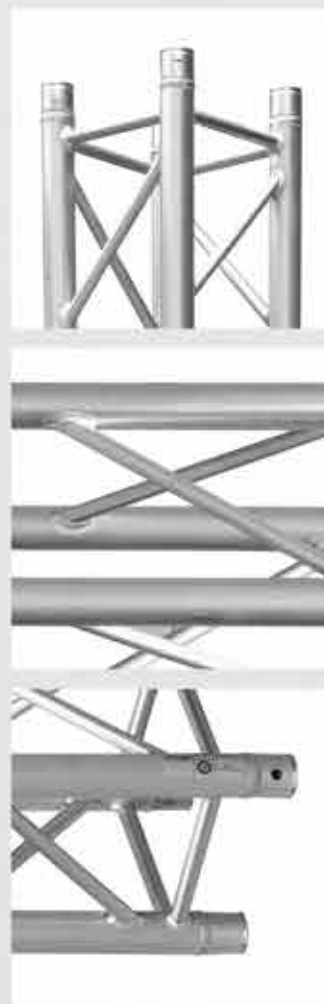

Material: Aluminio
Medidas: 29X29 cm.

STAGE
T R U S S

07 TRUSS CUADRADO 1 METRO

www.franchmusic.com

XW6091M

Código

Material: Aluminio
Medidas: 0.30X0.30X1 metro
Set de acoples y pines incluidos

STAGE
T R U S S

08 TRUSS CUADRADO 2 METROS

www.franchmusic.com

XW6092M

Código

Material: Aluminio
Medidas: 0.30X0.30X2 metros
Set de acoples y pines incluidos

STAGE
T R U S S

09 TRUSS CUADRADO 3 METROS

www.franchmusic.com

XW6093M

Código

Material: Aluminio
Medidas: 0.30X0.30X3 metros
Set de acoples y pines incluidos

STAGE
T R U S S

10 TRUSS CUADRADO 3 METROS REFORZADO

www.franchmusic.com

XW6093MR

Código

Material: Aluminio reforzado
Medidas: 0.30X0.30X3 metros
Set de acoples y pines incluidos

STAGE
T R U S S

11 TRUSS CUADRADO 3 METROS REFORZADO

Código

Material: Aluminio reforzado
Medidas: 0.40X0.40X3 metros
Set de acoples