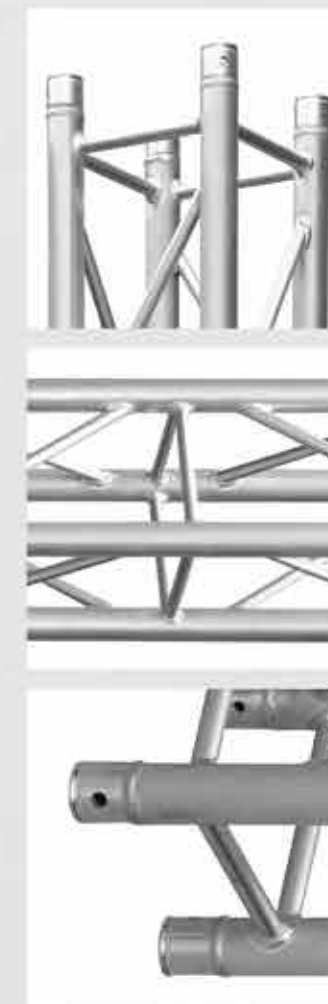

08 TRUSS CUADRADO 2 METROS

www.franchmusic.com

XW6092M

Código

Material: Aluminio
Medidas: 0.30X0.30X2 metros
Set de acoples y pines incluidos

STAGE
T R U S S

09 TRUSS CUADRADO 3 METROS

www.franchmusic.com

XW6093M

Código

Material: Aluminio
Medidas: 0.30X0.30X3 metros
Set de acoples y pines incluidos

STAGE
T R U S S

10 TRUSS CUADRADO 3 METROS REFORZADO

www.franchmusic.com

XW6093MR

Código

Material: Aluminio reforzado
Medidas: 0.30X0.30X3 metros
Set de acoples y pines incluidos

STAGE
T R U S S

11 TRUSS CUADRADO 3 METROS REFORZADO

Código

Material: Aluminio reforzado
Medidas: 0.40X0.40X3 metros
Set de acoples