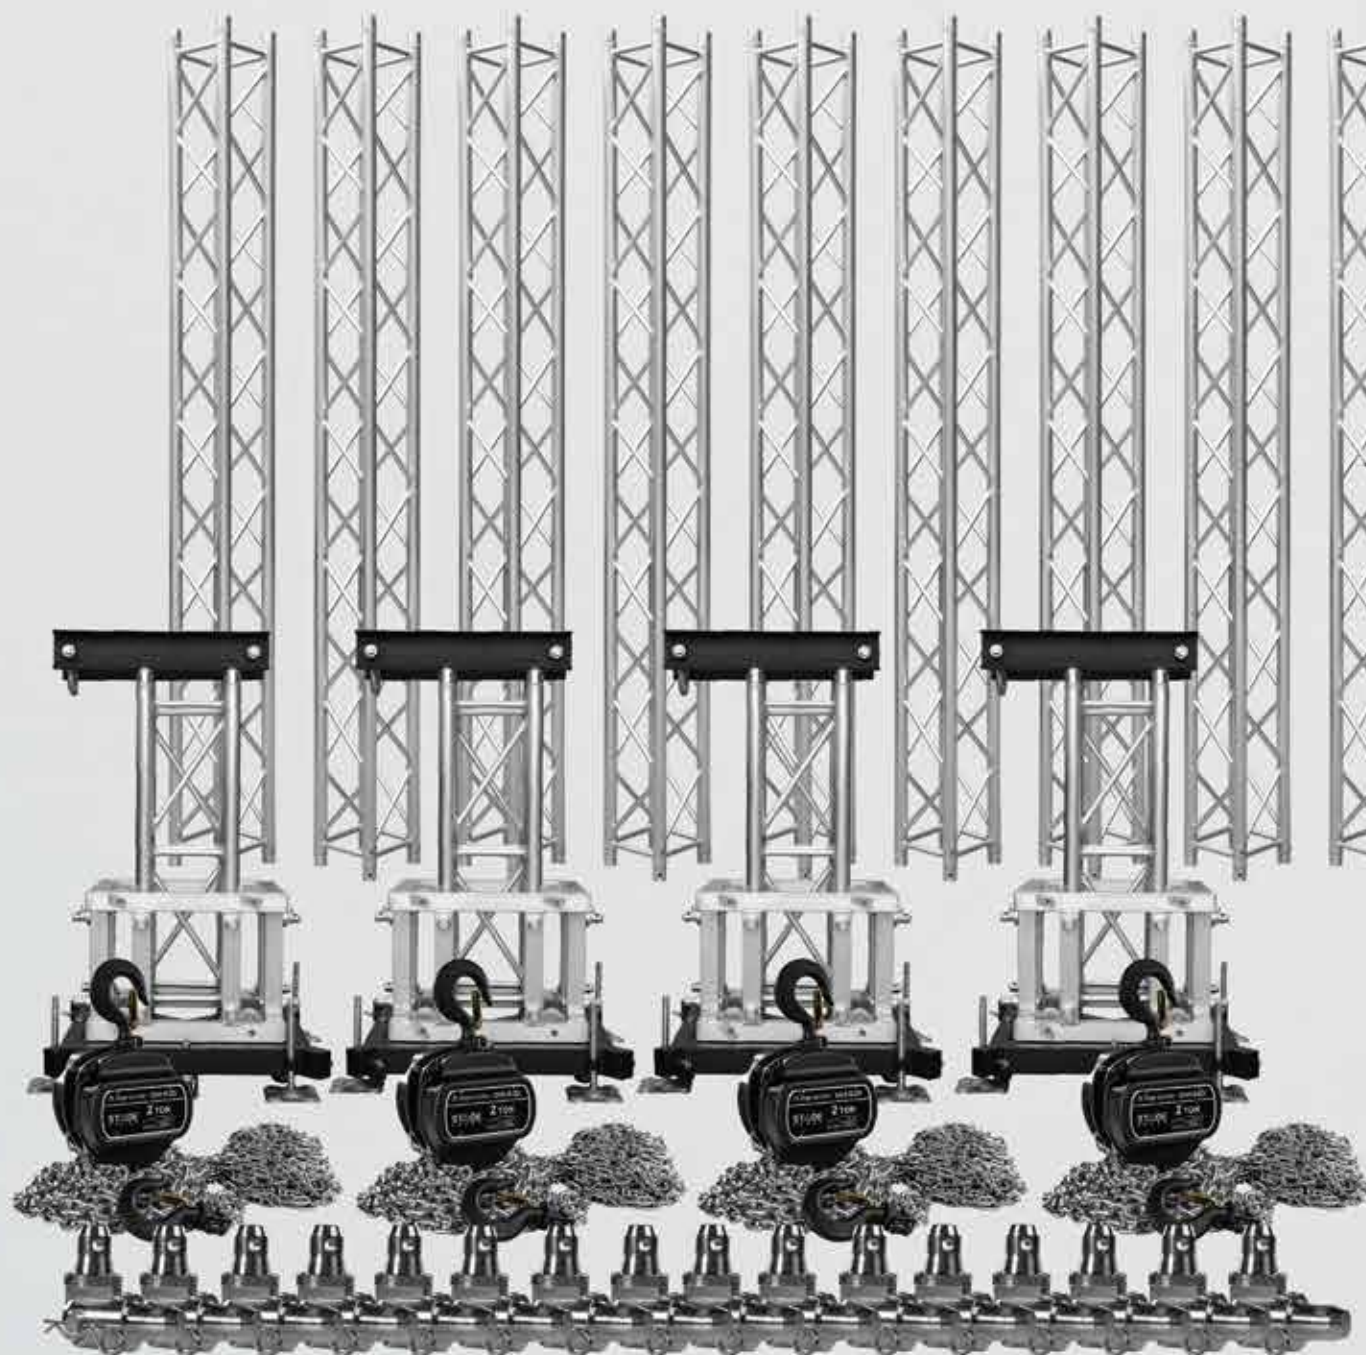

20

COMBO #2 CUADRO DE 9X6X7

Código

C966

www.franchmusic.com

Set cuadro 9x6x7 Metros de altura | 4 Truss 1M + 18 Truss 3M + 4 Bases + 4 Cubos + 4 Patin + 16 Tens
+ 4 Polipastos + 4 Spancers + 16 Acoples corredizos