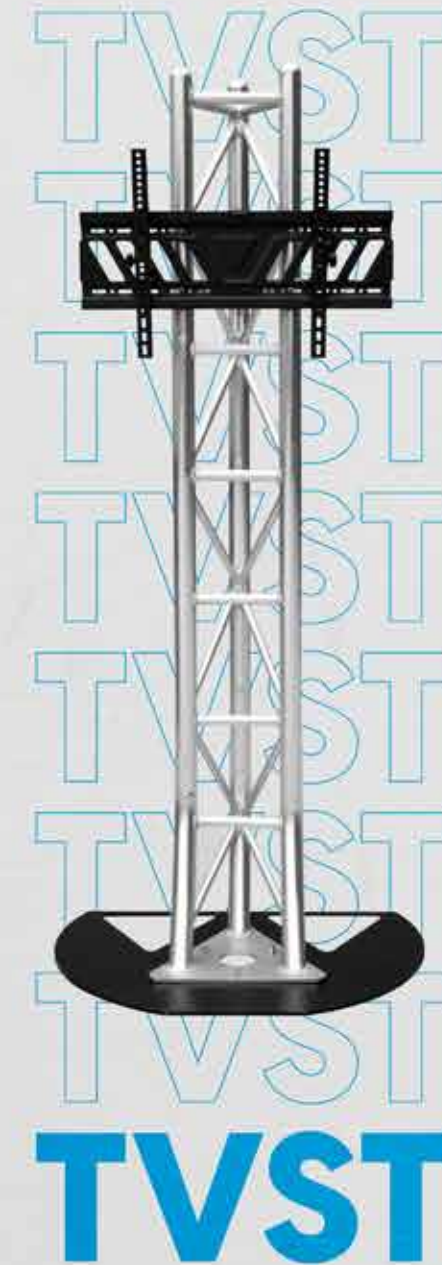

16 SOPORTE DE TRUSS PARA TV

Código

Material: Metal
Truss: 2 metros
Incluye braket