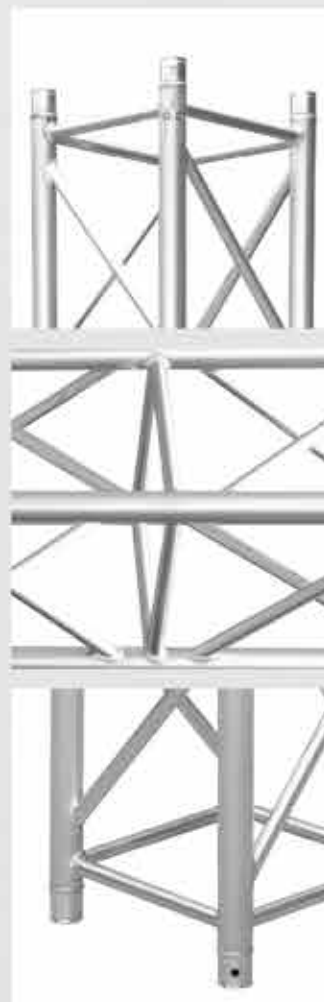

XW6093M

Código

Material: Aluminio
Medidas: 0.30X0.30X3 metros
Set de acoples y pines incluidos

STAGE
T R U S S

10 TRUSS CUADRADO 3 METROS REFORZADO

www.franchmusic.com

XW6093MR

Código

Material: Aluminio reforzado
Medidas: 0.30X0.30X3 metros
Set de acoples y pines incluidos

STAGE
T R U S S

11 TRUSS CUADRADO 3 METROS REFORZADO

Código

Material: Aluminio reforzado
Medidas: 0.40X0.40X3 metros
Set de acoples

STAGE
T R U S S

12 TRUSS CUADRADO 2 METROS

Código

Material: Aluminio negro
Medidas: 0.30X0.30X2 metros
Set de acoples

STAGE
T R U S S

13 TRUSS CUADRADO 3 METROS

www.franchmusic.com

CS293MB